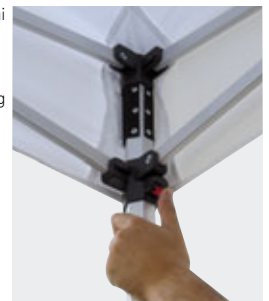

1
DTENT3000

tent

MADE IN CHINA quality control by KD

IT pratica e stabile é particolarmente adatta per realizzare strutture mobili. i materiali di alta qualità garantiscono una presentazione efficace. il montaggio è semplice e veloce; le gambe telescopiche permettono di gestire 4 diverse altezze. grazie alla manovella inoltre potrete tensionare il tetto rendendolo ancor più resistente all' acqua. approfittate della pratica borsa trolley, compresa nel kit, per il trasporto e lo stoccaggio a magazzino. ganci e corde per un fissaggio sicuro sono.

DE dieses praktische und richtig stabile klappzelt für den mobilen einsatz mit hochwertiger verarbeitung ist überall schnell aufgebaut. die teleskopbeine rasten in 4 verschiedenen stufen sicher ein. das zelt Dach wird mit der kurbel gespannt und ist wasserfest. für transport und aufbewahrung haben wir eine praktische rolltasche. ausserdem liefern wir ihnen die heringe mit seil für eine zusätzliche sicherung.

EN this very stable and convenient foldable tent from a high-grade production is set up everywhere quickly. the telescopic stands are safely lockable in four different heights. the tent canopy is tightened by a crank handle and is water resistant. for transport and storage we have a trolley bag, for greater anchorage tent. pegs are also included.

assicurare il tetto con i meccanismi autobloccanti
dach rastet sicher ein
fixing of the roof with safe blocking mechanisms

tendere il tetto grazie alla pratica manovella
mit der kurbel das dach spannen
tighten the canopy with the crank handle