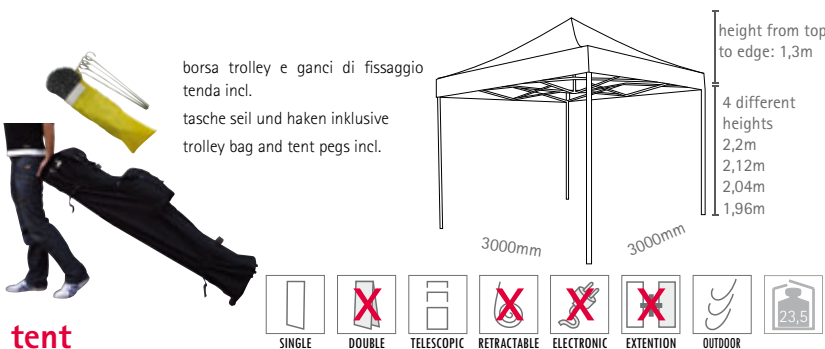

tent

n° articolo | artikelnr. | product nr.
1 DTENT3000 foldable tent 3000x3000mm, 1pc

plakatschilder.de - Bachgasse 17 - D-63584 Gründau - Tel. +49 / 06058-1002 - Fax 06058-1001

Mail: info@pkakatschilder.de